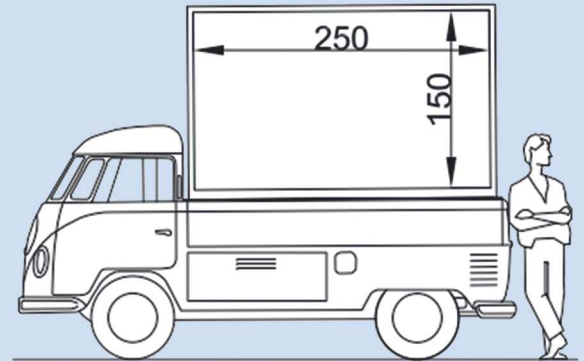

### EIGENSCHAFTEN UNSERER FAHRZEUGE

- **4,8 mm Pixelabstand** bilden ein scharfes Videobild und detaillierte Grafiken
- **Wettertauglich** und somit für Innen- und Außeneinsätze sehr gut geeignet
- **Hohe Helligkeit** sorgt für sichtbare Videos & Bilder auch bei Sonneneinstrahlung
- **Betriebsbereit in wenigen Minuten** erlaubt kurzfristige Standortwechsel
- **Videoverarbeitung mit Scaler** macht eine Eingangsauflösung bis 1920 x 1200 Pixel möglich und diverse Eingangsformate wie HDMI, DVI, SDI, VGA und CVBS
- **Geschlossene Bauart** schützt die Technik und sorgt für eine professionelle Optik von allen Blickrichtungen
- **Medien-PC mit LTE-Verbindung** ermöglicht das Ändern der Inhalte in Sekunden und per Remote-Zugang

## UNSERE 1967er VW T1 PRITSCHKE

Displayfläche:	250 x 150 cm = 3,75 m <sup>2</sup>
Displaytyp:	P4 Outdoor SMD
Displayauflösung:	520 x 312 Pixel
Displayfarben:	16,7 Millionen
Betrachtungswinkel:	140° h. & 120° v.
Displayhelligkeit:	> 4.500 Nits
Betrachtungsabstand:	ab 4 Meter
Fahrzeugstandfläche:	430 x 180 cm
Fahrzeughöhe/Display:	300 cm
Besonderheiten:	Rumduh geschlossen Oldtimer VW T1 Pritsche